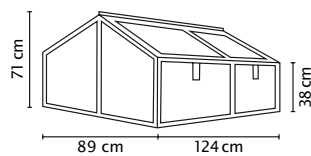

- ✓ Großes, 71 cm hohes Frühbeet mit formschönen Profilen aus eloxiertem oder pulverbeschichtetem Aluminium
- ✓ 66 cm hoher Unterbau aus hochwertigem Zinalume® macht aus dem Frühbeet auch ein Hochfrühbeet
- ✓ Die Gesamthöhe des Frühhochbeetes beträgt ca. 135 cm
- ✓ Zuverlässiger Schutz vor Schädlingen, Temperatureinbrüchen sowie vor Regen, Hagel und Schnee
- ✓ 4 aufstellbare, seitlich aufschiebende Dachfenster
- ✓ Verglasung mit Sicherheitsglas, kristallklar (ESG) oder ca. 4 mm starken Hohlkammerplatten (HKP)

TECHNISCHE DATEN

FRÜHBEET GAMMA

Produkt:	Frühbeet
Farbe:	Alu eloxiert; Schwarz pulverbeschichtet
Verglasung:	HKP ca. 4 mm oder ESG ca. 3 mm
Maße:	B 89 x T 124 x H 71 cm
Dachfenster:	4

UNTERBAU FÜR GAMMA

Produkt:	Unterbau für Frühbeet Gamma
Material:	Seitenpaneele: Zinalume® Profile: eloxiertes oder pulverbeschichtetes Aluminium
Farbe:	Alu/Blank; Schwarz/Granit
Maße:	B 88 x T 127 x H 66 cm