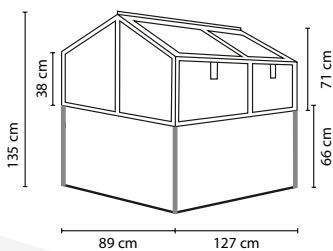

- ✓ Großes, 71 cm hohes Frühbeet mit formschönen Profilen aus eloxiertem oder pulverbeschichtetem Aluminium
- ✓ 66 cm hoher Unterbau aus hochwertigem Zinalume® macht aus dem Frühbeet auch ein Hochfrühbeet
- ✓ Die Gesamthöhe des Frühhochbeetes beträgt ca. 135 cm
- ✓ Zuverlässiger Schutz vor Schädlingen, Temperatureinbrüchen sowie vor Regen, Hagel und Schnee
- ✓ 4 aufstellbare, seitlich aufschiebende Dachfenster
- ✓ Verglasung mit Sicherheitsglas, kristallklar (ESG) oder ca. 4 mm starken Hohlkammerplatten (HKP)

TECHNISCHE DATEN

FRÜHBEET GAMMA

Produkt:	Frühbeet
Farbe:	Alu eloxiert; Schwarz pulverbeschichtet
Verglasung:	HKP ca. 4 mm oder ESG ca. 3 mm
Maße:	B 89 x T 124 x H 71 cm
Dachfenster:	4

UNTERBAU FÜR GAMMA

Produkt:	Unterbau für Frühbeet Gamma
Material:	Seitenpaneele: Zinalume® Profile: eloxiertes oder pulverbeschichtetes Aluminium
Farbe:	Alu/Blank; Schwarz/Granit
Maße:	B 88 x T 127 x H 66 cm